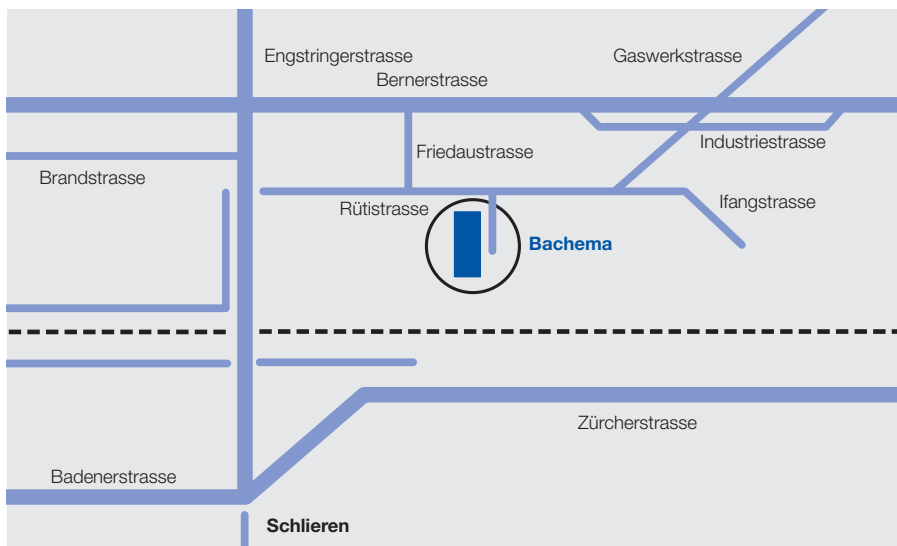

Nous trouver

Bachema AG
Analytische Laboratorien
Rütistrasse 22
Postfach
CH-8952 Schlieren
Tel. 044 738 39 00
Fax 044 738 39 90
info@bachema.ch
www.bachema.ch

Accès en train

S-Bahn, ligne 3: Aarau – Schlieren – Wetzikon

S-Bahn, ligne 12: Brugg – Schlieren – Seuzach/Winterthur-Seen

Accès piéton

4 minutes de la gare de Schlieren

2 minutes des arrêts de bus Industrie-Strasse et Rüti-Strasse