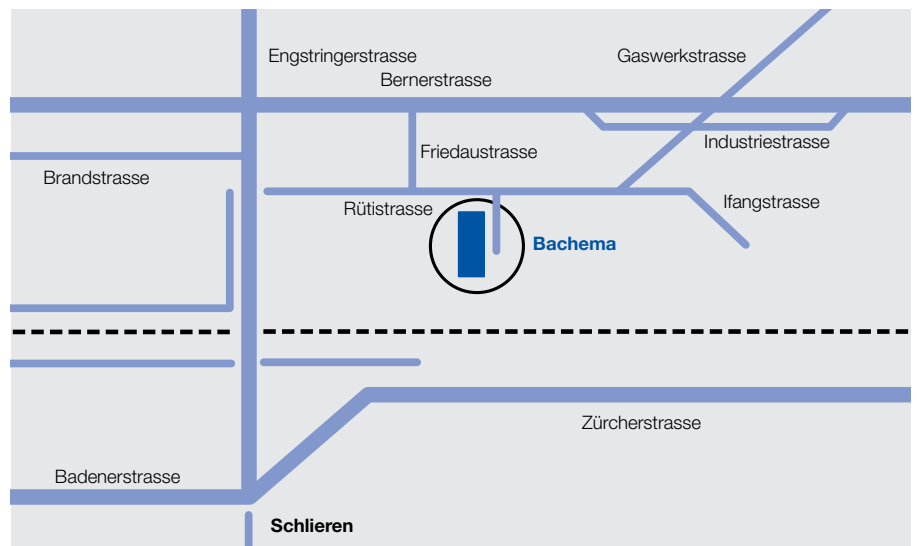

### Bahnverbindungen

- S-Bahn-Linie 3: Aarau – Schlieren – Wetzikon
- S-Bahn-Linie 12: Brugg – Schlieren – Seuzach/Winterthur-Seen

### Fusswege

- 4 Minuten vom Bahnhof
- 2 Minuten von den Bus-Haltestellen Industrie-Strasse und Rüti-Strasse